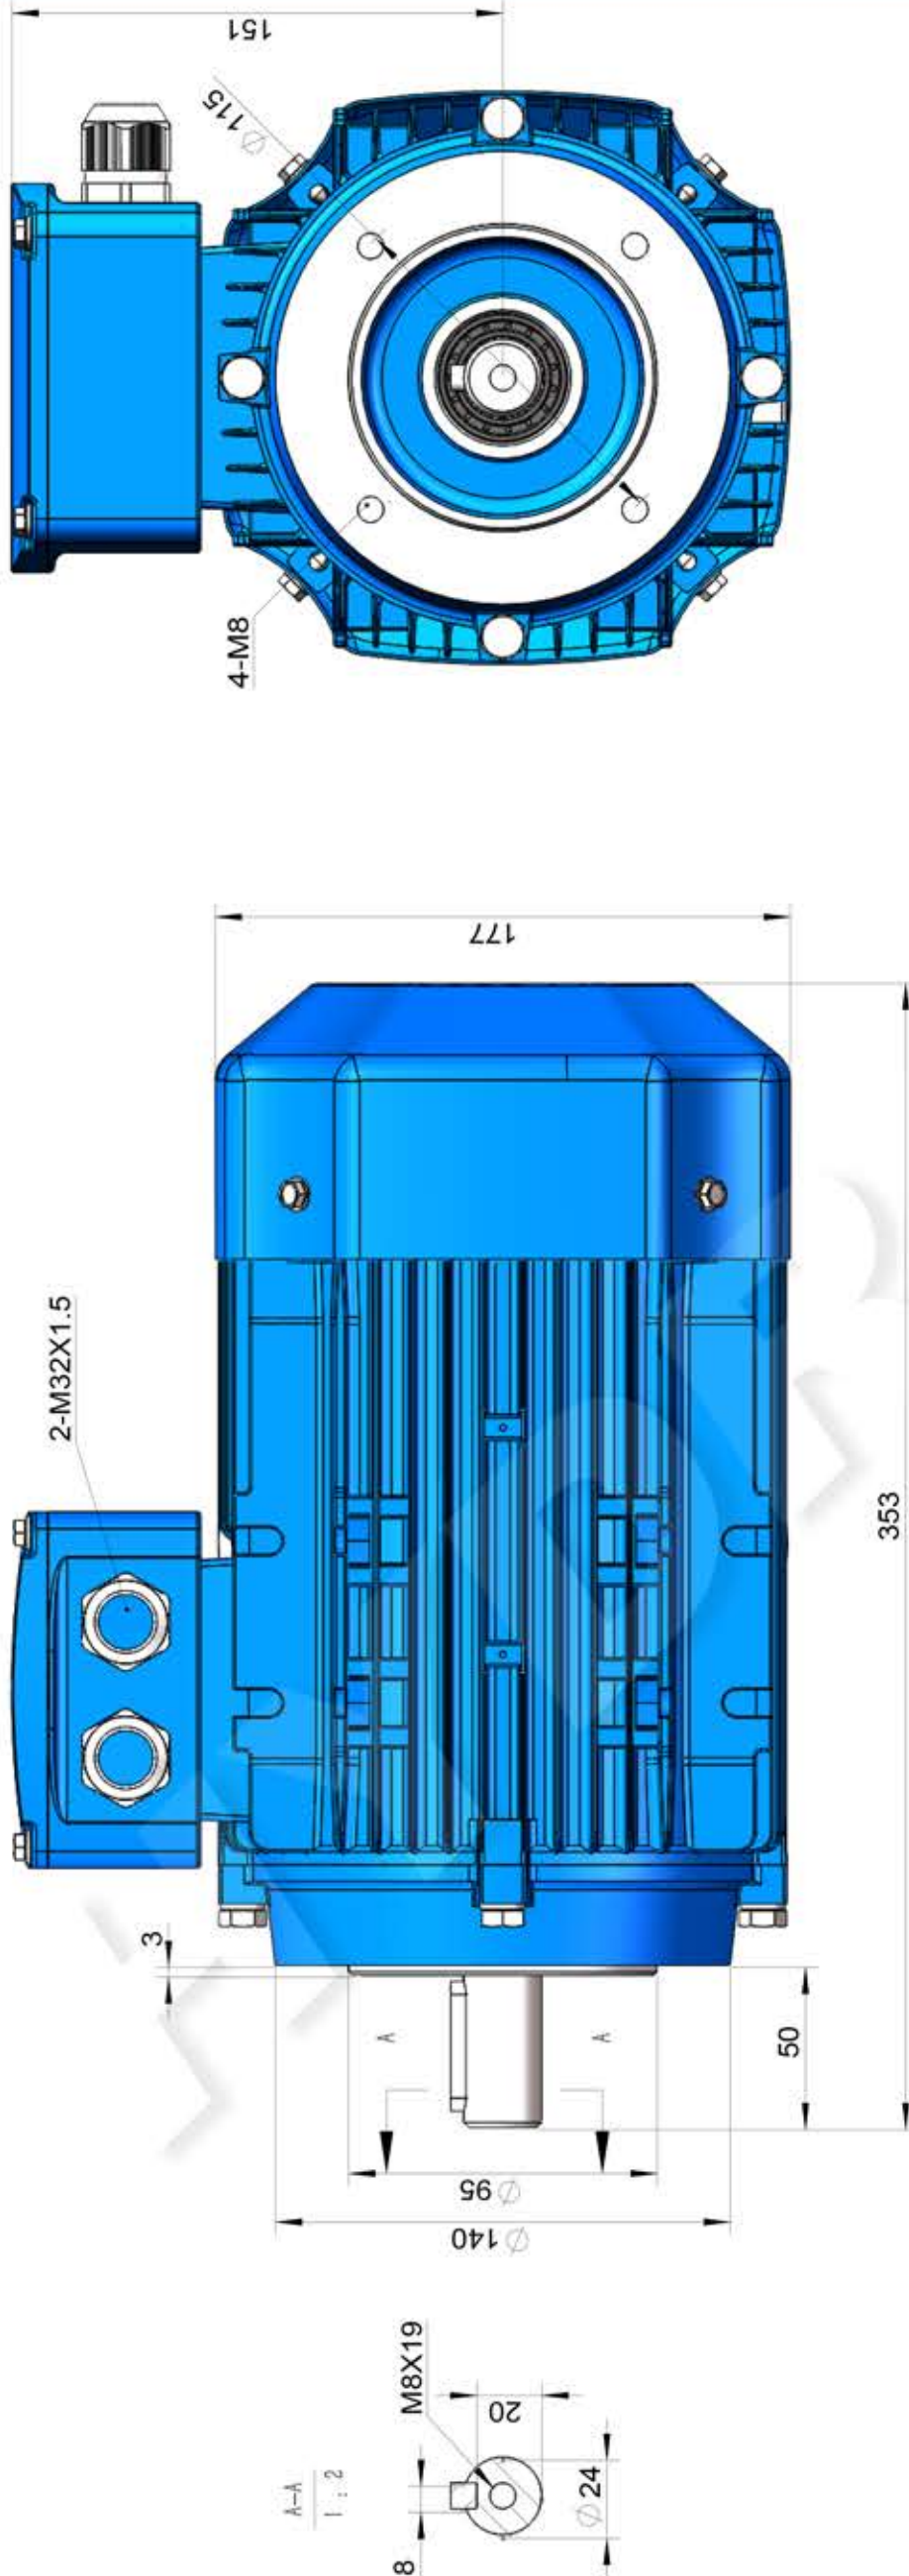

Part number:

HYDROMA

HYDRAULICKÉ SYSTÉMY

**HIDROMA
SYSTEMS**

UKŁADY HYDRAULICZNE

HYDROMA

ГИДРАВЛИЧЕСКИЕ СИСТЕМЫ

3A90S-B14A
Mounting diagram