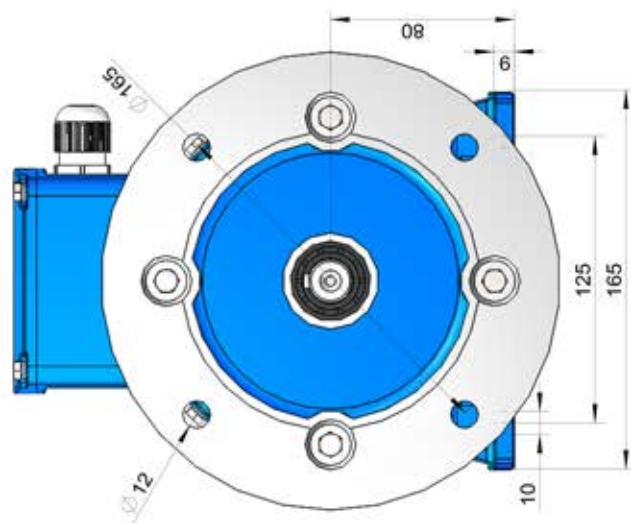

Part number:

HYDROMA
HYDRAULICKÉ SYSTÉMY

HIDROMA
SYSTEMS
UKŁADY HYDRAULICZNE

HYDROMA
ГИДРАВЛИЧЕСКИЕ СИСТЕМЫ

3A80-B35
Mounting diagram