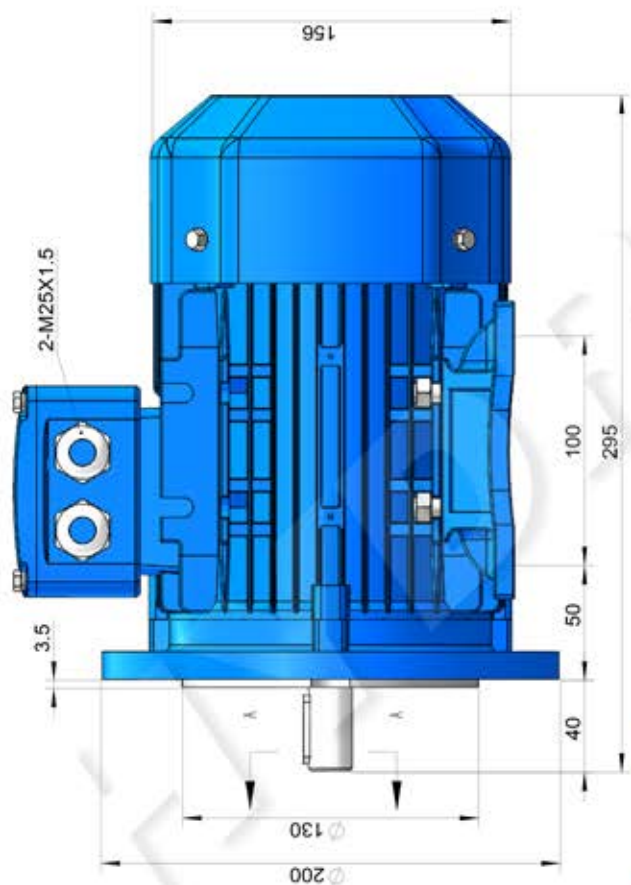

Part number:

HYDROMA
HYDRAULICKÉ SYSTÉMY

HIDROMA
SYSTEMS
UKŁADY HYDRAULICZNE

HYDROMA
ГИДРАВЛИЧЕСКИЕ СИСТЕМЫ

3A80-B35
Mounting diagram