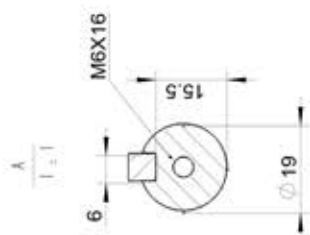

Part number:

HYDROMA
HYDRAULICKÉ SYSTÉMY

HIDROMA
SYSTEMS
UKŁADY HYDRAULICZNE

HYDROMA
ГИДРАВЛИЧЕСКИЕ СИСТЕМЫ

3A80-B35
Mounting diagram