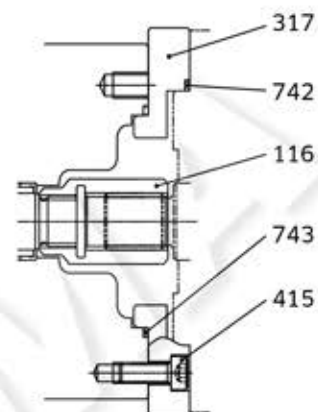

Part number:

3-1 K3VL28 Installation (cont)

◆ K3VL28 Adaptor Kits

Cover Kit

SAE 'A' T/D Kit

SAE "B" T/D KIT

Part Name	Qty	Cover Kit	SAE 'A' T/D Kit	SAE 'B' T/D Kit
T/D	-	29L8TN	29L3TA	29L3TB
O-Ring	1	Item 743	Item 743	Item 743
O-Ring	1	-	-	Item 742
Screw Hex SHC	4	-	-	Item 415
Screw Hex SHC	2	Item 402	-	-
Subplate	1	-	-	Item 317
Cover	1	Item 263	-	-
Coupling	1	-	Item 116	Item 116