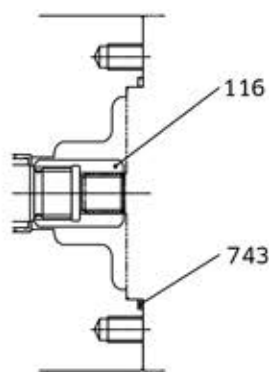

Part number:

3-1 K3VL28 Installation (cont)

◆ K3VL28 Adaptor Kits

Cover Kit

SAE 'A' T/D Kit

SAE "B" T/D KIT

Part Name	Qty	Cover Kit	SAE 'A' T/D Kit	SAE 'B' T/D Kit
T/D	-	29L8TN	29L3TA	29L3TB
O-Ring	1	Item 743	Item 743	Item 743
O-Ring	1	-	-	Item 742
Screw Hex SHC	4	-	-	Item 415
Screw Hex SHC	2	Item 402	-	-
Subplate	1	-	-	Item 317
Cover	1	Item 263	-	-
Coupling	1	-	Item 116	Item 116