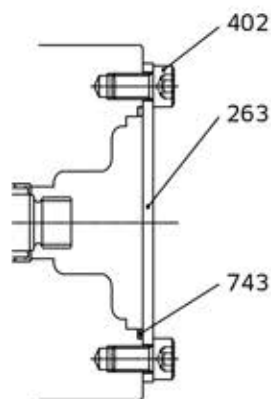

Part number:

3-1 K3VL28 Installation (cont)

◆ K3VL28 Adaptor Kits

Cover Kit

SAE 'A' T/D Kit

SAE "B" T/D KIT

Part Name	Qty	Cover Kit	SAE 'A' T/D Kit	SAE 'B' T/D Kit
T/D	-	29L8TN	29L3TA	29L3TB
O-Ring	1	Item 743	Item 743	Item 743
O-Ring	1	-	-	Item 742
Screw Hex SHC	4	-	-	Item 415
Screw Hex SHC	2	Item 402	-	-
Subplate	1	-	-	Item 317
Cover	1	Item 263	-	-
Coupling	1	-	Item 116	Item 116